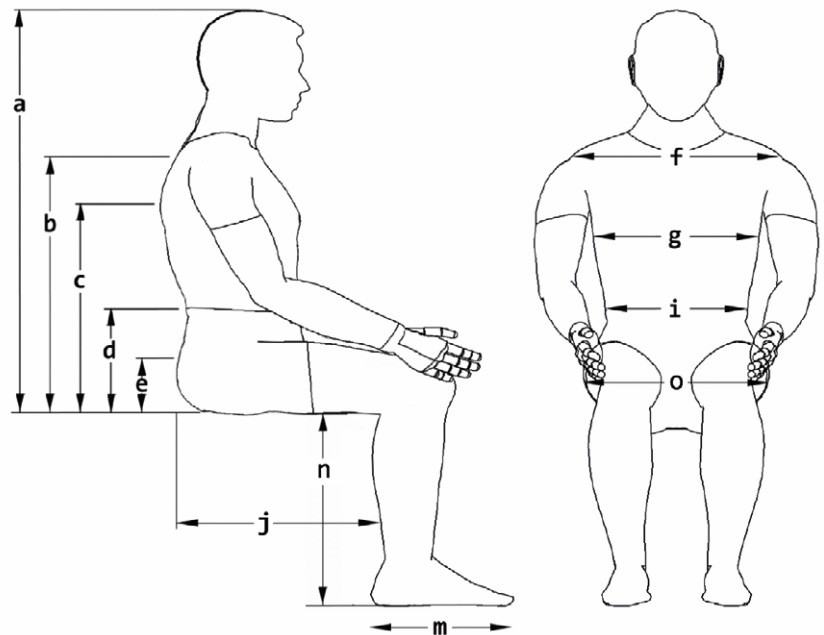

## Especificações do assento

<b>Sistema de assento</b>	SEDEO PRO	<b>Tamanho do assento</b>	Largura ajustável de 38 a 56 cm Profundidade ajustável de 40 a 56 cm
<b>Peso da cadeira</b>	Sem baterias desde 140 kg Com baterias desde 165 kg	<b>Altura do assento</b>	De 41,5 cm a 49 cm
Todas as bases são compatíveis com o sistema DAHL			