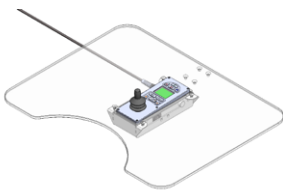

Montagem do comando na mesa

◀ VOLTAR

// QOP110143